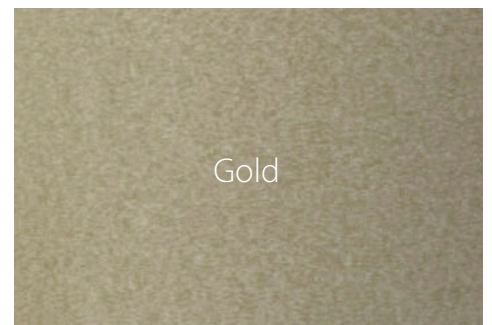

Gold

Silver

Chrome

Värisävyt viitteellisiä - tarkista aina oikea sävy pakkauksen korkista, joka näyttää värin ja pinnan.